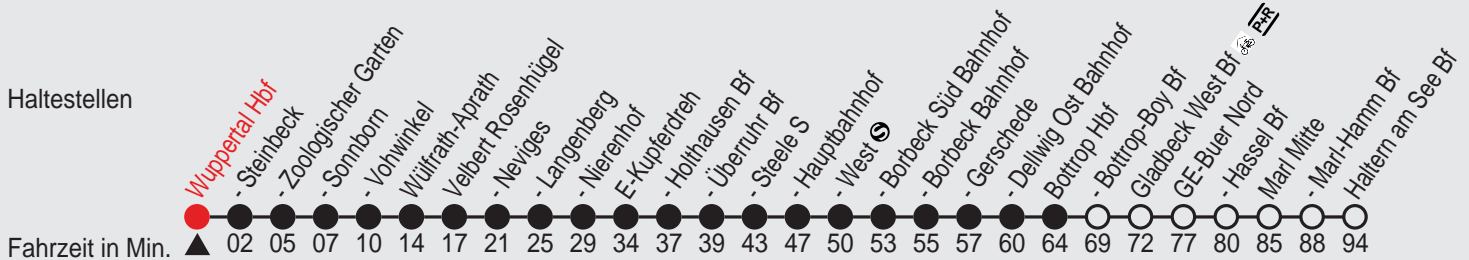

Fahrplan

Gültig ab 14.12.2014

Alle Angaben ohne Gewähr

11376/ Hauptbahnhof 98S09P.w14 R

S9

Richtung: Haltern am See Bf

Uhr montags - freitags

0	
1	
2	
3	
4	53 ^E
5	13 ^E _G 33 ^E _G 53 ^E
6	13 ^E _G 33 ^E _G 53 ^E
7	13 ^E _G 33 ^E _G 53 ^E
8	13 ^E _G 33 ^E _G 53 ^E
9	13 ^E _G 33 ^E _G 53 ^E
10	13 ^E _G 33 ^E _G 53 ^E
11	13 ^E _G 33 ^E _G 53 ^E
12	13 ^E _G 33 ^E _G 53 ^E
13	13 ^E _G 33 ^E _G 53 ^E
14	13 ^E _G 33 ^E _G 53 ^E
15	13 ^E _G 33 ^E _G 53 ^E
16	13 ^E _G 33 ^E _G 53 ^E
17	13 ^E _G 33 ^E _G 53 ^E
18	13 ^E _G 33 ^E _G 53 ^E
19	23 ^E _G 53 ^E
20	23 ^E _G 53 ^E
21	23 ^E _G 53 ^E
22	53 ^A _E 53 ^B _E
23	53 ^E _G

Uhr samstags

0	53 ^E _G
1	53 ^E _F
2	
3	
4	53 ^E
5	23 ^E _G
6	23 ^E _G 53 ^E
7	23 ^E _G 53 ^E
8	23 ^E _G 53 ^E
9	23 ^E _G 53 ^E
10	23 ^E _G 53 ^E
11	23 ^E _G 53 ^E
12	23 ^E _G 53 ^E
13	23 ^E _G 53 ^E
14	23 ^E _G 53 ^E
15	23 ^E _G 53 ^E
16	23 ^E _G 53 ^E
17	23 ^E _G 53 ^E
18	23 ^E _G 53 ^E
19	23 ^E _G 53 ^E
20	23 ^E _G 53 ^E
21	23 ^E _G 53 ^E
22	53 ^E
23	53 ^E _G

D=Sonntag

E=Fahrradmitnahme begrenzt möglich

F=bis Essen Hauptbahnhof

G=bis Bottrop Hbf